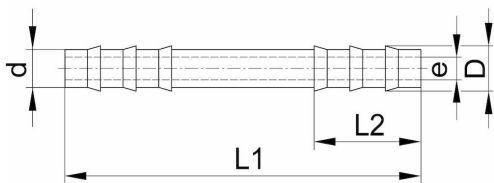

LO 1000 - Slangesokkel rett

Teknisk spesifisering

Artikkelnr	d	L1	D	L2	e
3661001040	4	40	4.8	12	2.4
3661001060	6	49	6.8	12	3.9

Med forbehold om konstruksjonsendringer og tekniske endringer. Kan endres uten varsel

GPA Flowsystem A/S

Regnbueveien 9

NO-1405 Langhus

+47 (0)64-85 68 00

info@gpa.no

gpa.no